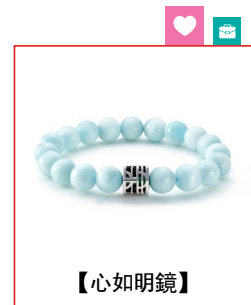

吉利顏色：黃、褐、紅、橙

吉利數字：2 & 6

貴人生肖：牛、蛇

適合您的吉祥物

點擊購買

點擊購買

點擊購買

優惠碼