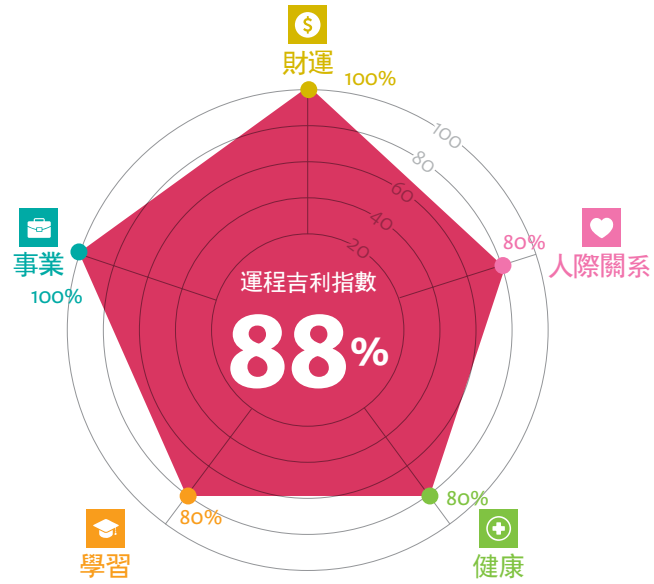

HUAT12 以享有12%折扣!

說明： 運氣 財運 人際關係 健康 事業 貴人 學習

牛

OX

1949 1961 1973
1985 1997 2009

排名：2nd

發 路路發 THE BANKERS

貴人相扶福運至，
提高警惕防算計！

居家風水
小貼士

正財星
西南 202.5° - 217.5°
未方

偏財星
北 337.5° - 352.5°
壬方

正貴人星
西南 202.5° - 217.5°
未方

偏貴人星
東北 22.5° - 37.5°
丑方

正桃花星
北 352.5° - 7.5°
子方

偏桃花星
西 262.5° - 277.5°
酉方

2024 運程分析

屬牛的朋友運勢回升，在福德、福星和天德一眾吉星的庇護下，有貴人相扶，勢不可擋。在事業和財運上都能穩步上揚，即使面對困難，也能得到別人及時的幫助，從而化解阻礙。只要秉持堅定的心態，努力實干，就可旗開得勝，達成目標。然而卷舌星的出現，容易令你陷入爭辯之中。因此需要提高警覺心，學會沉默，不要輕易把計劃告訴別人。學會自保和提防，就能借助好運勢，度過稱心如意的年。

吉利顏色：藍、黑、紅、橙

吉利數字：1 & 6