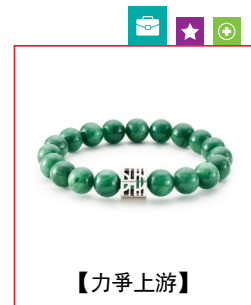

吉利顏色：白、金

吉利數字：10

貴人生肖：雞

適合您的吉祥物

點擊購買

點擊購買

點擊購買

優惠碼