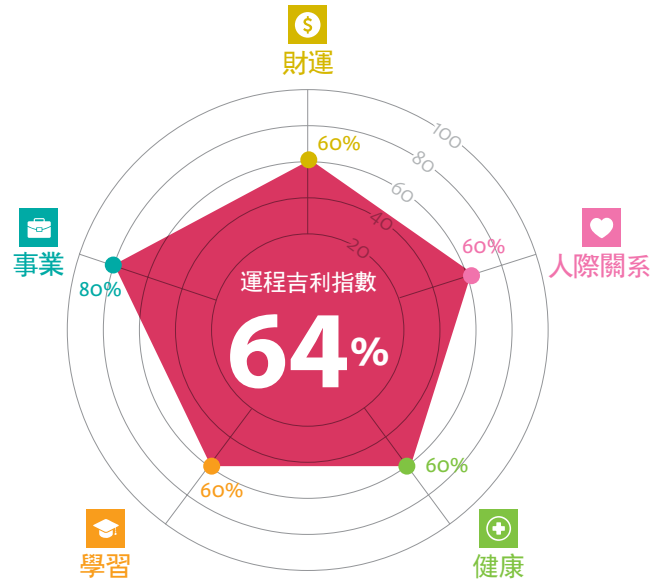

吉利顏色：藍、黑

吉利數字：12

貴人生肖：豬

適合您的吉祥物

點擊購買

點擊購買

點擊購買

優惠碼

HUAT12 以享有12%折扣!

說明： 運氣 財運 人際關係 健康 學習 事業 貴人

兔

RABBIT

1951 1963 1975
1987 1999 2011

排名：8th

步步升
THE PROS

跨障礙既有突破，
反復生病脾氣大！

居家風水
小貼士

正貴人星
西南 202.5° - 217.5°
未方

偏貴人星
東北 22.5° - 37.5°
丑方

二黑星
東南 112.5° - 157.5°

三煞
南 157.5° - 202.5°

2024 運程分析

屬兔者今年獲得陌越、天醫星守護，有助你在變動中創造機會，健康無憂。然而，同時又有病符、六害星隨行，因此運勢有所起伏，但還是有辦法解除困境。生活中將發生較大轉變，這些變化或好或壞，如：轉換工作跑道、搬家等。只要內心堅定，厘清自己的目標方向，就能持續下去，突破自我。為防明槍暗箭所傷，與人相處時要注意言辭，懂得自我保護。此外，記得照顧好身心健康，注意作息。

吉利顏色：黃、褐、藍、黑

吉利數字：8 & 12

貴人生肖：羊、豬

適合您的吉祥物

【貴人如雲】

點擊購買

【平安突圍】

點擊購買