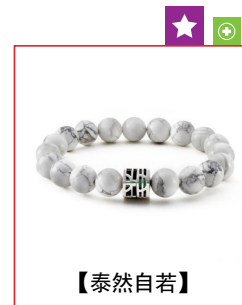

吉利顏色：藍、黑、紅、橙

吉利數字：1 & 6

貴人生肖：鼠、蛇

適合您的吉祥物

點擊購買

點擊購買

點擊購買

優惠碼