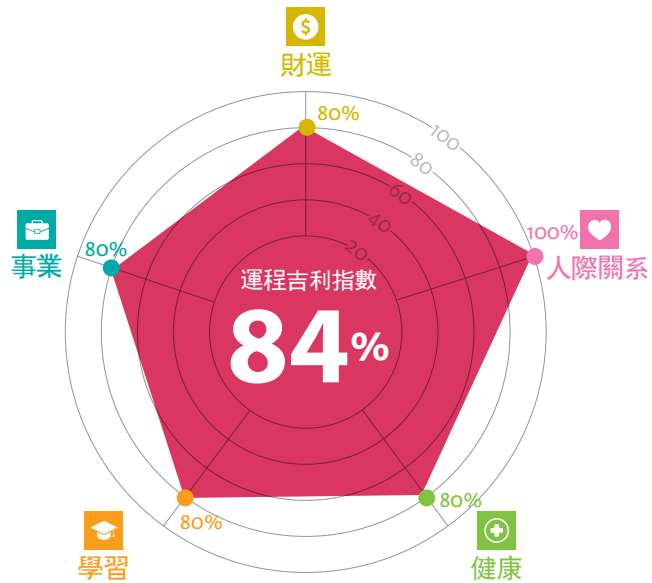

吉利顏色：藍、黑、白、金

吉利數字：1 & 10

貴人生肖：鼠、雞

適合您的吉祥物

點擊購買

點擊購買

點擊購買

優惠碼

HUAT12 以享有12%折扣!

說明： 運氣 財運 人際關係 健康 學習 事業 貴人

蛇

SNAKE

1953 1965 1977
1989 2001 2013

排名：3rd

人人愛
THE INSIDERS

喜事伴隨心情好，
勤學習促事業運!

居家風水 小貼士

正桃花星
北 352.5° - 7.5°
子方

偏桃花星
西 262.5° - 277.5°
酉方

文昌星
東南 142.5° - 157.5°
巳方

2024 運程分析

屬蛇的朋友運勢向上攀升，天喜和太陽星高挂，常能有喜事伴隨，盡情享受這令人鼓舞的一年吧。心情愉悅的你，更能吸引好人好事到身邊來。你在碰到難題時，懂得轉變思維，正向思考，勇於解決問題。今年做事不要預設一定要有什么結果，而是保持一個開放的心，多學習或去進修，就能有所突破。然而不能小瞧孤辰、晦氣等凶星的殺傷力，避免固步自封和極端行事，否則容易惹麻煩，導致損財失利。

吉利顏色：黃、褐、白、金

吉利數字：2 & 10

貴人生肖：牛、雞

適合您的吉祥物

【貴人如雲】

點擊購買

【奇光异彩】

點擊購買