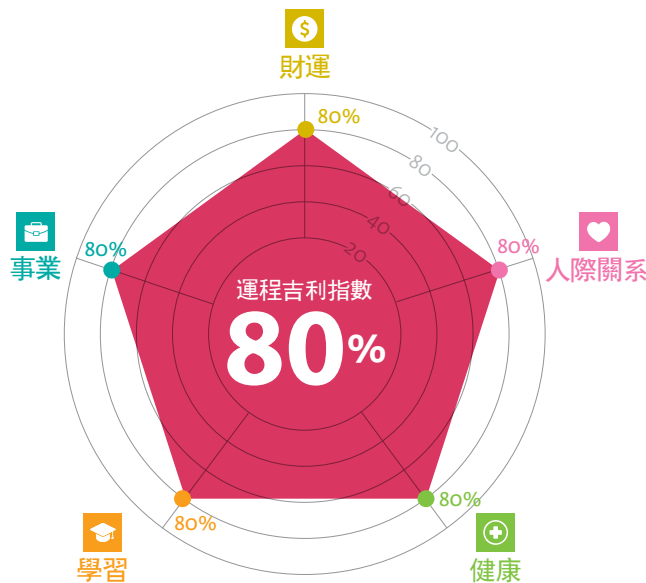

說明： 運氣 財運 人際關係 健康 學習 事業 貴人

羊

GOAT

1955 1967 1979
1991 2003 2015

排名：4th

人人愛
THE INSIDERS

遇事可逢凶化吉，
帶眼識人防詐騙!

居家風水
小貼士

正貴人星
西南 202.5° - 217.5°
未方

偏貴人星
東北 22.5° - 37.5°
丑方

正桃花星
北 352.5° - 7.5°
子方

偏桃花星
西 262.5° - 277.5°
酉方

2024 運程分析

逢天乙星降臨，事事順利，能逢凶化吉，各方面的難題有望借助貴人來解決。一向與人為善的你，交友廣闊，今年更容易得到親友和同事的青睞，大大促進了事業上的進展，能在職場上站穩腳跟，大放異彩。然而受勾神、貫索星等凶星的威脅，使你心神不寧，只要有心事，你就難以集中注意力。不妨找個朋友聊聊，把心中苦悶一并傾倒。做重要決定時，一定要思慮周全，避免沖動行事，否則恐怕會惹上麻煩。

吉利顏色：紅、橙、藍、黑

吉利數字：6 & 12

貴人生肖：蛇、豬

適合您的吉祥物

點擊購買

點擊購買

點擊購買

優惠碼

HUAT12 以享有12%折扣!

說明： ☆ 運氣 \$ 財運 ♥ 人際關係 + 健康 🎓 學習
📁 事業 📁 貴人

猴

MONKEY

1956 1968 1980
1992 2004 2016

排名：10th

天天學
THE NOVICES

磕磕碰碰受阻撓，
少說多做防暗箭！