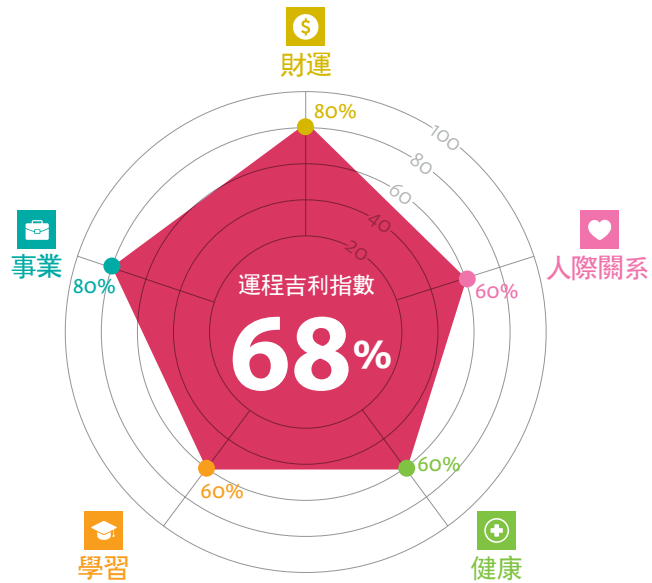

優惠碼

HUAT12 以享有12%折扣!

說明：

虎

TIGER

1950 1962 1974
1986 1998 2010

排名：7th

步步升
THE PROS

有機遇也有波動，
易疲憊須懂調適！

居家風水 小貼士

正財星
西南 202.5° - 217.5°
未方

偏財星
北 337.5° - 352.5°
壬方

2024 運程分析

今年對於屬虎者來說，是個充滿機遇又較為波動的一年。生活里將出現各種新鮮事，給你新的體驗和感受。驛馬、歲祿星照耀，你可得到遠方貴人的支援，促使你在財運上有顯著的進步，事業上也有不俗的成績。若有往外發展的念頭，不管是想深造、出國工作，還是想創業，今年算是好時機，對你未來的發展有很大的幫助。同時，在面臨挑戰和變化的過程中，你很可能會筋疲力盡、難以堅持。建議你停下調適后再前進。

吉利顏色：藍、黑

吉利數字：12

貴人生肖：豬

適合您的吉祥物

點擊購買

點擊購買

點擊購買

優惠碼

HUAT12 以享有12%折扣!

說明： 運氣 財運 人際關係 健康 學習 事業 貴人

兔

RABBIT

1951 1963 1975
1987 1999 2011

排名：8th

步步升
THE PROS

跨障礙既有突破，
反復生病脾氣大！