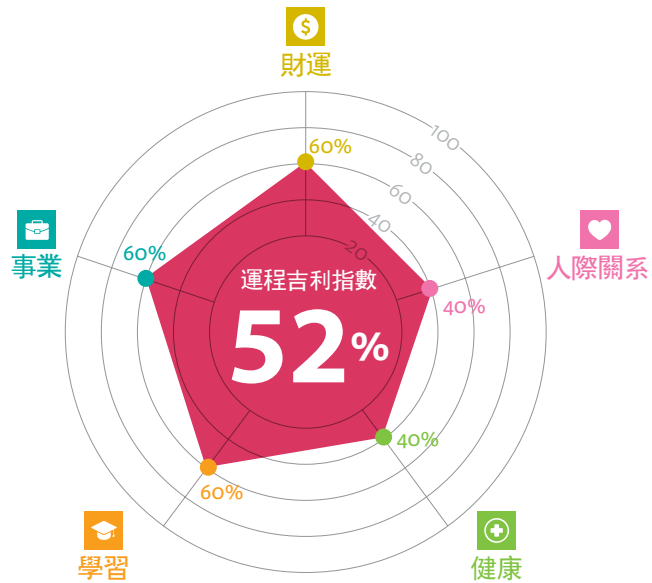

吉利顏色：紅、橙、藍、黑

吉利數字：6 & 12

貴人生肖：蛇、豬

適合您的吉祥物

點擊購買

點擊購買

點擊購買

優惠碼

HUAT12 以享有12%折扣!

說明： ☆ 運氣 \$ 財運 ♥ 人際關係 + 健康 🎓 學習
📁 事業 📁 貴人

猴

MONKEY

1956 1968 1980
1992 2004 2016

排名：10th

天天學
THE NOVICES

磕磕碰碰受阻撓，
少說多做防暗箭！

居家風水
小貼士

文昌星
東南 142.5° - 157.5°
巳方

三煞
南 157.5° - 202.5°

2024 運程分析

屬猴者整體運勢欠佳，容易受競爭對手或外力的阻撓，生活難免有磕磕碰碰，頻頻出現棘手的問題，令你停滯不前。然而，你有三臺星鼎力相助，在事業上成就不錯，斗志盎然。只要盯緊目標，為之奮鬥，有望在事業上開創一片屬於自己的天地。指背、五鬼等凶星對你虎視眈眈，恐破壞你的人際關係。向來機智的你，今年要特別小心小人從中作梗，職場上要多做事，少說話，學會低調處事，謹慎行事。

吉利顏色：藍、黑、紅、橙

吉利數字：1 & 6

貴人生肖：鼠、蛇

適合您的吉祥物

點擊購買

點擊購買

點擊購買

優惠碼