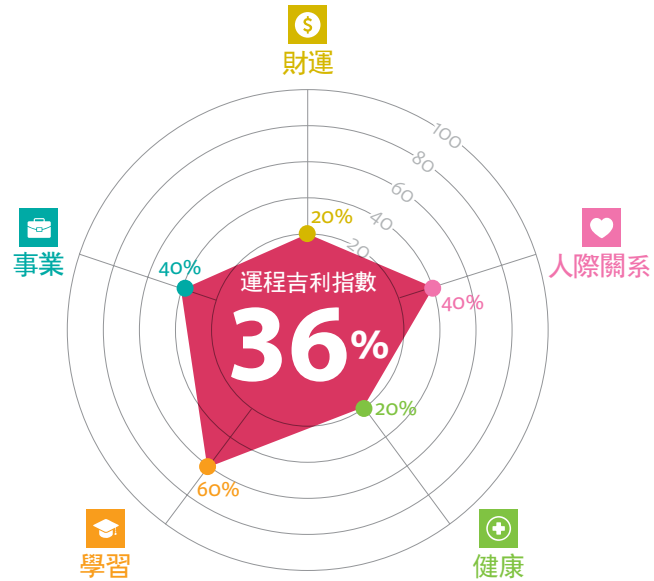

HUAT12 以享有12%折扣!

說明： 運氣 財運 人際關係 健康 事業 貴人 學習

狗

DOG

1946 1958 1970
1982 1994 2006

排名：12th

天天學
THE NOVICES

考驗應變力之年，
花錢消災忌沖動!

居家風水
小貼士

文昌星
東南 142.5° - 157.5°
巳方

三煞
南 157.5° - 202.5°

五

五黃星
西 247.5° - 292.5°

歲破
西北 292.5° - 307.5°
戌方

2024 運程分析

屬狗者運勢大幅下滑，是考驗應變能力的一年。眼前重重挑戰，使你情緒低落，工作起來心不在焉，效率低下。關關難過關關過，若你能主動面對，并善加處理，你就能成為生活的“不倒翁”。能用金錢解決的事，月空星都會盡力替你擺平。因此，今年當務之急就是好好打拚事業，并且休養生息，維持平和的心境。大耗、歲破等凶星雲集，記得凡事求安穩，問心無愧，切勿沖動行事，以免釀成災禍。

吉利顏色：白、金

吉利數字：10

貴人生肖：雞

適合您的吉祥物

點擊購買

點擊購買

點擊購買

優惠碼

HUAT12 以享有12%折扣!

說明： 運氣 財運 人際關係 健康 學習 事業 貴人

豬

PIG

1947 1959 1971
1983 1995 2007

排名：1st

財利雙收姻緣佳，
注意健康不自滿！

居家風水
小貼士