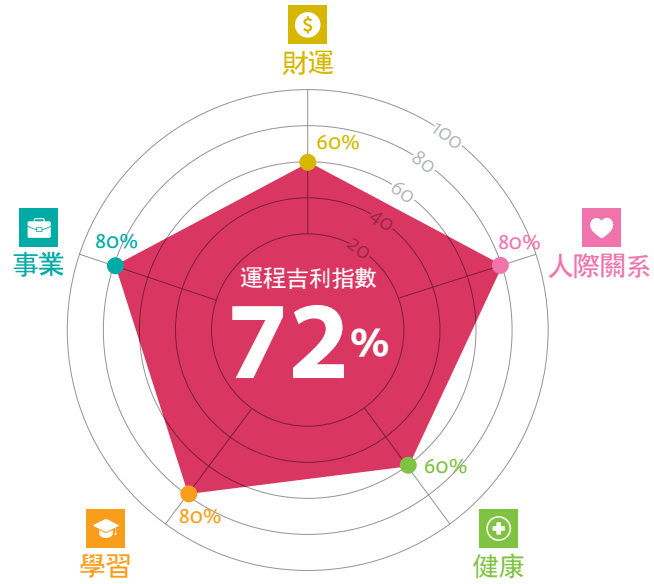

HUAT12 以享有12%折扣!

說明： 運氣 財運 人際關係 健康 學習 事業 貴人

雞

ROOSTER

1957 1969 1981
1993 2005 2017

排名：6th

人人愛
THE INSIDERS

風調雨順得賞識，
提防損財爛桃花！

居家風水
小貼士

正桃花星
北 352.5° - 7.5°
子方

偏桃花星
西 262.5° - 277.5°
酉方

二黑星
東南 112.5° - 157.5°

2024 運程分析

屬雞者戰勝了過去一年的挑戰，今年的運程提升不少，好運氣勢如虹。月德、歲合星為你招來貴人，對你喜愛有加，給你的生活注入活力和新的契機。在你最需要支持時，他們將挺身相助，困擾你的問題都能迎刃而解。然而小耗、飛刃星攪局，使你容易得罪別人，在待人接物上不能心高氣傲，否則有損財又損名聲的危機。注意健康和安危，多抽出時間陪伴你珍愛的人。在有能力之時，不妨多向別人伸出援手。

吉利顏色：黃、褐、紅、橙

吉利數字：2 & 6

貴人生肖：牛、蛇

適合您的吉祥物

點擊購買

點擊購買

點擊購買

優惠碼

HUAT12 以享有12%折扣!

說明： 運氣 財運 人際關係 健康 事業 貴人 學習

狗

DOG

1946 1958 1970
1982 1994 2006

排名：12th

天天學
THE NOVICES

考驗應變力之年，
花錢消災忌沖動!