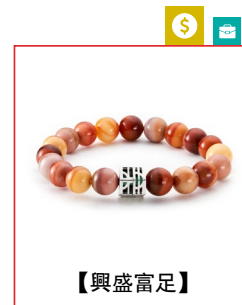

吉利顏色：黃、褐
吉利數字：2 & 8
貴人生肖：牛、羊

適合您的吉祥物

點擊購買

點擊購買

點擊購買

優惠碼

HUAT12 以享有12%折扣!

說明： ☆ 運氣 \$ 財運 ♥ 人際關係 + 健康 🎓 學習
📁 事業 👤 貴人