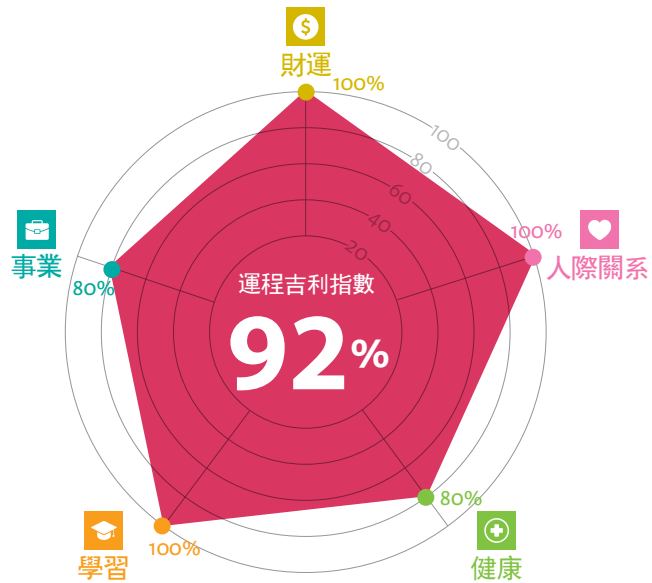

吉利顏色：白、金

吉利數字：10

貴人生肖：雞

適合您的吉祥物

點擊購買

點擊購買

點擊購買

優惠碼

HUAT12 以享有12%折扣!

說明： 運氣 財運 人際關係 健康 學習 事業 貴人

豬

PIG

1947 1959 1971
1983 1995 2007

排名：1st

財利雙收姻緣佳，
注意健康不自滿！

居家風水
小貼士

正財星
西南 202.5° - 217.5°
未方

偏財星
北 337.5° - 352.5°
壬方

正桃花星
北 352.5° - 7.5°
子方

偏桃花星
西 262.5° - 277.5°
酉方

二黑星
東南 112.5° - 157.5°

2024 運程分析

告別了起伏的一年，恭喜屬豬的你今年將迎來大好運勢，鴻運當頭！有龍德、紫微兩大吉星照拂，可謂遇事呈祥，財利雙收，在各方面都將交出亮眼的成績。出門在外常遇貴人、結識新好友，有望邂逅一段美好姻緣。不妨抓緊這一年的好機遇，放下過去的顧慮和執着，大步向前邁進，必有一番作為。凶星埋伏，事事順遂之時，要好好照顧健康。做人做事要保持平常心，說話注意分寸，避免驕傲自滿。

吉利顏色：黃、褐
吉利數字：2 & 8
貴人生肖：牛、羊

適合您的吉祥物

點擊購買

點擊購買

點擊購買

優惠碼

HUAT12 以享有12%折扣!

說明： ☆ 運氣 \$ 財運 ♥ 人際關係 + 健康 🎓 學習
📁 事業 👤 貴人