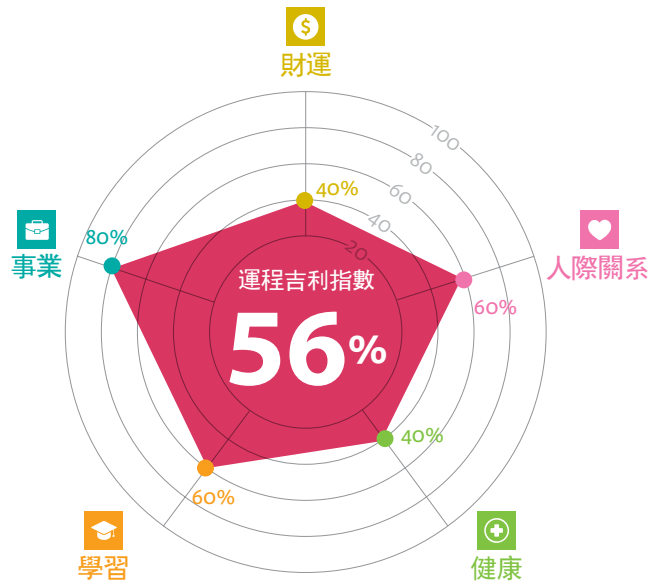

【熱情洋溢】

點擊購買

優惠碼

HUAT12 以享有12%折扣!

說明： 運氣 財運 人際關係 健康 學習 事業 貴人

馬

HORSE

1954 1966 1978
1990 2002 2014

排名：9th

步步升
THE PROS

犯血光惹爛桃花，
慎處理逢凶化吉!

居家風水
小貼士

正貴人星
西南 202.5° - 217.5°
未方

偏貴人星
東北 22.5° - 37.5°
丑方

五

五黃星
西 247.5° - 292.5°

2024 運程分析

今年將會是勞心勞力的一年，所幸事業上有八座星為你引路，生意得以拓展，工作順遂亨通。然而，眾多凶星席卷而來，會在生活中埋下絆腳石或陷阱，使你在進取的過程中有心無力，常有意外或停滯的情況。無需過分擔心，還會有天解、解神星關照，若能保持正面主動的心態，順應時局靈活變通，就能找到問題的症結，從而冲破難關。注意健康和安危，凡事提前做好準備，小心行事，將可逢凶化吉。

吉利顏色：紅、橙、黃、褐

吉利數字：6 & 8

貴人生肖：蛇、羊

點擊以觀賞視頻

適合您的吉祥物

點擊購買

點擊購買

點擊購買

優惠碼

HUAT12 以享有12%折扣!