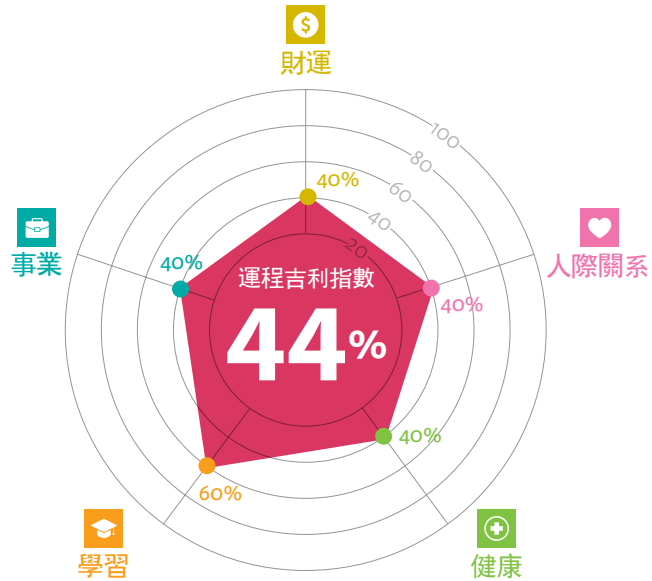

排名：11th

天天學
THE NOVICES

太歲年保守行事，
進修以創造機會！

居家風水
小貼士

正財星

西南 202.5° - 217.5°
未方

偏財星

北 337.5° - 352.5°
壬方

文昌星

東南 142.5° - 157.5°
巳方

太歲

東南 112.5° - 127.5°
辰方

2024 運程分析

屬龍的朋友來到了本命年，犯太歲運勢多變，往往福禍并存，喜憂參半。為事業和學業拼搏的過程中，會遇到不少阻攔和曲折，但若勇敢地抗戰，就能取得成功。金輿星會讓你變得強大，並給予你該有的獎賞。劍鋒、伏尸等凶星預示恐有疾病災禍降臨，因此出門在外要謹慎，多留意四周變化，以免發生意外。你也要懂得保養健康，同時多關懷家中長輩的身體情況。不妨考慮到所屬的宗教場所祈福，以求平安順遂。

吉利顏色：藍、黑、白、金

吉利數字：1 & 10

貴人生肖：鼠、雞

適合您的吉祥物

點擊購買

點擊購買

點擊購買

優惠碼