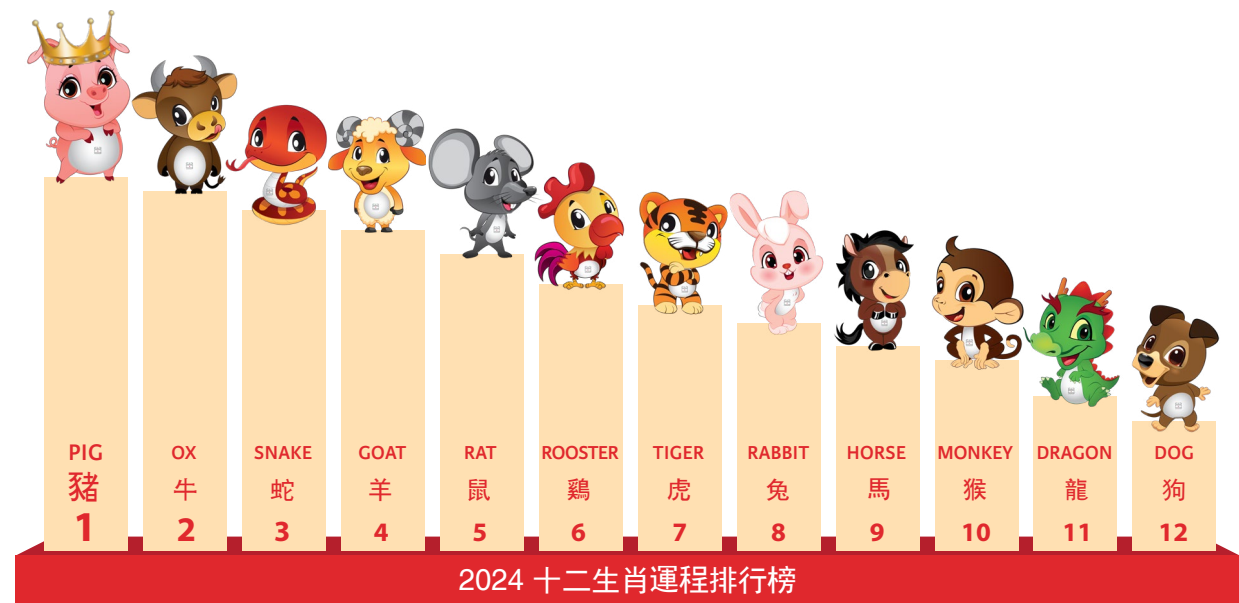

正財
(202.5° - 217.5°)
放置【旺福錢箱】、
撲滿等或與錢財
有關的物品，
并每天放入一點錢

文昌
(142.5° - 157.5°)
擺設文房四寶或
【智慧寶塔】

2024 總結表 不利權勢之星

歲破
(292.5° - 307.5°)

吊挂或擺設
【將帥護佑】，
并到廟里拜太歲

太歲
掌管甲辰年的太歲
姓李名誠
(112.5° - 127.5°)

吊挂或擺設
【將帥護佑】，
并到廟里拜太歲

五黃星
(247.5° - 292.5°)

擺設【山海鎮】

三煞
(157.5° - 202.5°)

擺設【三獸護盾】

二黑星
(112.5° - 157.5°)

擺設【福壽康寧】

2024 生肖運勢解析

點擊以觀賞 2024 年運圖視頻

2024甲辰年，十二生肖如同來到了麻將館，化身為打牌玩家，接受挑戰，各顯神通，想方設法贏下游戲，就可以享受勝利的喜悅。這是個強木富士的一年，逢三碧星入中宮，預示這一年生長力強，生命力旺盛，各方面朝氣蓬勃，可期待獲得更多機會和發展。同時，今年可能將出現許多隨時能改變的利害關係。你需要懂得見機行事，保護自己的利益。另外，不可一意孤行，而是要注意掌握時機，做出正確的決策。

鼠

RAT

1948 1960 1972
1984 1996 2008