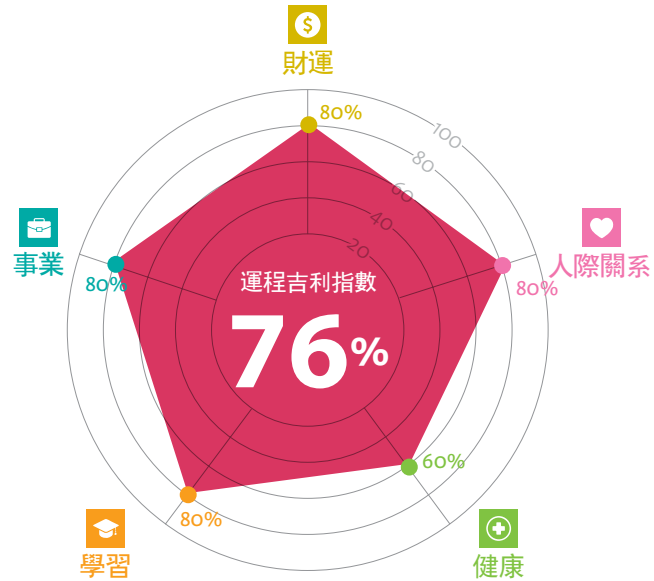

排名：5th

發

路路發
THE BANKERS

事業財運收穫多，
注意健康和安危！

居家風水
小貼士

正財星

西南 202.5° - 217.5°
未方

偏財星

北 337.5° - 352.5°
壬方

五

五黃星

西 247.5° - 292.5°

三煞

南 157.5° - 202.5°

2024 運程分析

屬鼠者整體運程稍微下滑，幸得將星、金匱星同行，在財運和事業運上給你充分的資源和協助，你將有機會開疆擴土，成就理想的同時，還能收穫財富。你越積極採取行動，就能收穫越多。平時不多話的你，心思縝密，今年好好善用你的聰明才智，遇事不慌亂，冷靜處理，就能把任務完成得十分出色。白虎星增加了你受傷或發生意外的風險，因此不管身在何處，都要多留意四周環境，注意自身安全。

吉利顏色：黃、褐、藍、黑

吉利數字：2 & 12

貴人生肖：牛、豬

適合您的吉祥物

點擊購買

點擊購買

點擊購買

優惠碼

HUAT12 以享有12%折扣!

說明： 運氣 財運 人際關係 健康 事業 貴人 學習

牛

OX

1949 1961 1973
1985 1997 2009

排名：2nd

發 路路發 THE BANKERS

貴人相扶福運至，
提高警惕防算計！