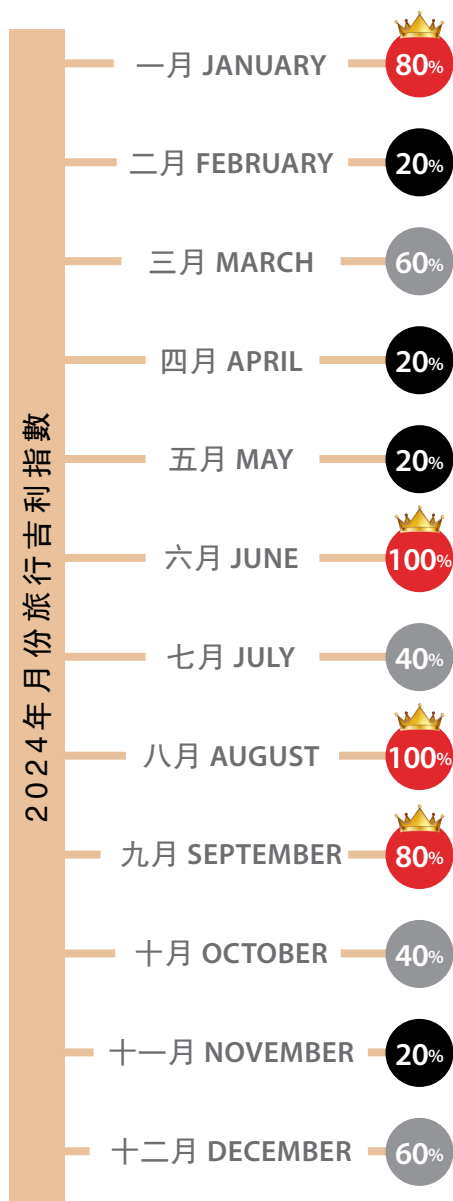

不吉利時辰:	04/02/2024 1500hrs – 1700hrs 申時	04/02/2024 1900hrs – 2100hrs 戌時	05/02/2024 0100hrs – 0300hrs 丑時	05/02/2024 0900hrs – 1100hrs 巳時
--------	---------------------------------------	---------------------------------------	---------------------------------------	---------------------------------------

2024 關於 新年習俗

2024

FEBRUARY

二月

春節

10

拜
年

正月初一 SATURDAY 星期六

這是春節的第一天，大家一早起來，換上新裝，打扮得漂漂亮亮走訪親朋戚友，相互恭賀來年吉祥如意，預示新一年有新的開始。拜年時，晚輩要先向長輩問安祝福，而長輩會給晚輩壓歲錢，祝福他們歲歲平安。

如何開始美好的一年？建議一家人歡聚，一起吃早餐以及穿着紅、橙或藍色的新衣服。

春節拜年

農曆正月初一的時辰吉凶如下，可作為您出門拜年的參考：

時辰	時間	吉星	凶星	吉/凶	時辰	時間	吉星	凶星	吉/凶
子	2300 hrs – 0100 hrs	-	天牢	吉	午	1100 hrs – 1300 hrs	-	天刑、不遇	凶
丑	0100 hrs – 0300 hrs	天乙	元武	吉	未	1300 hrs – 1500 hrs	天乙	朱雀	吉
寅	0300 hrs – 0500 hrs	日馬	旬空	吉	申	1500 hrs – 1700 hrs	金匱	路空	凶
卯	0500 hrs – 0700 hrs	-	勾陳、日害	中	酉	1700 hrs – 1900 hrs	日合	路空	吉
辰	0700 hrs – 0900 hrs	日建	日刑	吉	戌	1900 hrs – 2100 hrs	-	白虎、日破	凶
巳	0900 hrs – 1100 hrs	明堂	-	中	亥	2100 hrs – 2300 hrs	玉堂	-	吉

出門拜年好時辰：巳時 (0900hrs – 1100hrs) / 未時 (1300hrs – 1500hrs)

2024 旅行的最佳時段

說明：● 凶 ● 平 ● 吉

生肖	適合旅行的國家
鼠	中國哈爾濱、日本仙臺、俄羅斯
牛	馬來西亞檳城、臺灣臺北、新西蘭
虎	中國新疆、愛爾蘭、瑞士
兔	美國加州、中國四川、比利時
龍	韓國首爾、日本福岡、澳洲珀斯
蛇	馬來西亞吉蘭丹、美國舊金山、法國
馬	澳洲悉尼、中國雲南、韓國釜山
羊	澳洲塔斯馬尼亞、中國廣東、瑞典
猴	泰國清邁、日本北海道、馬來西亞沙巴
雞	波蘭、澳洲布里斯班、日本青森
狗	德國、日本廣島、臺灣臺中
豬	中國沈陽、美國紐約、韓國濟州島